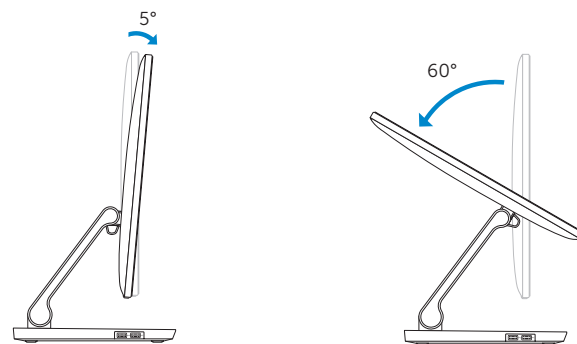

Tilt

Vip | Kallista | Helling | Lutning