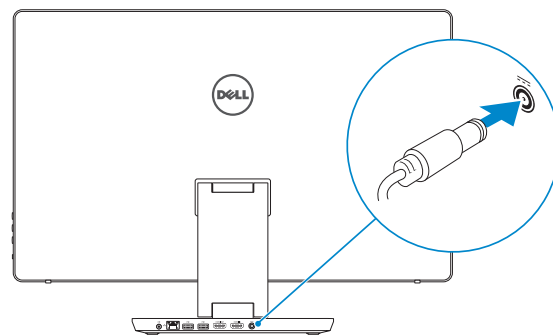

Viittaa näppäimistön ja hiiren mukana tullessiin asiakirjoihin.

Se dokumentasjonen som fulgte med tastaturet og musa.

Läs i dokumentationen som medföljde tangentbordet och musen.

2 Connect the power adapter and press the power button

Tilslut strømadapteren og tryk på tænd/sluk-knappen

Kytke verkkolaite ja paina virtapainiketta

Slik kobler du til strømadapteren og trykker på strømknappen

Anslut strömadaptren och tryck på strömbrytaren