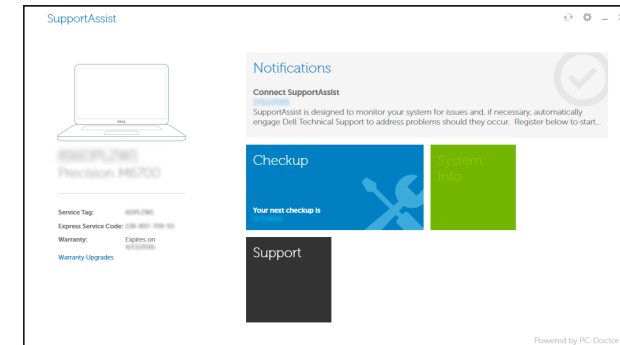

SupportAssist Check and update your computer

- Tjek og opdater din computer
- Tarkista ja päivitä tietokoneesi
- Kontroller og oppdater datamaskinen
- Kontrollera och uppdatera din dator

Features

Funktioner | Ominaisuudet | Funksjoner | Funktionen