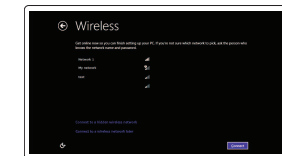

Connect to your network

Opret forbindelse til netværket

Muodosta verkkoyhteys

Koble deg til netverket ditt

Anslut till ditt nätverk

NOTE: If you are connecting to a secured wireless network, enter the password for the wireless network access when prompted.

BEMÆRK: Hvis du tilslutter til et sikret trådløst netværk, indtast adgangskoden til det trådløse netværk når du bliver bedt om det.

HUOMAUTUS: Jos muodostat yhteyttä suojattuun langattomaan verkkoon, anna langattoman verkon salasana kun sitä pyydetään.

MERK! Angi passwordet for å få tilgang til det trådløse nettverket når du blir bedt om det for å få kobles til det sikrede trådløse nettverket.

ANMÄRKNING! Ange lösenordet för åtkomst till det trådlösa nätverket när du blir ombedd om du ansluter till ett skyddat trådlöst nätverk.